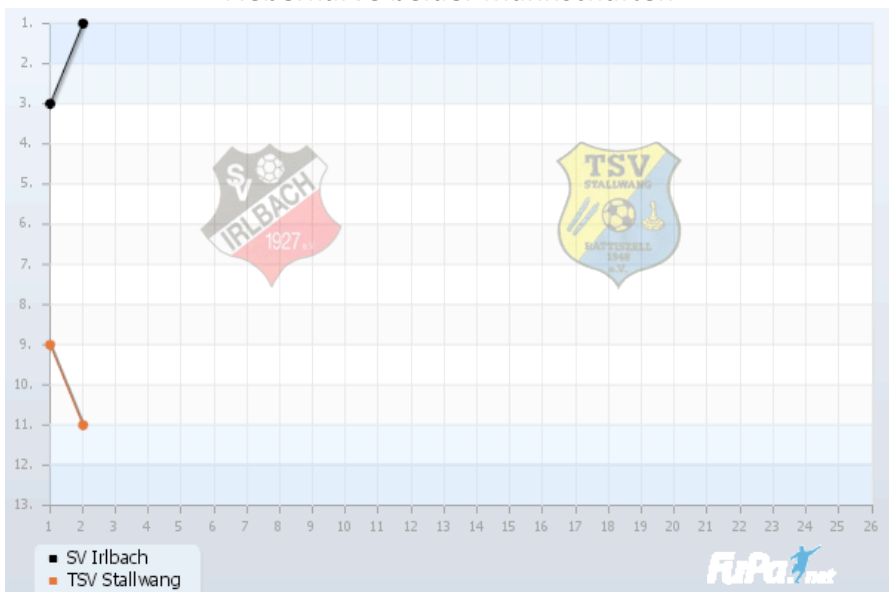

Die beiden Mannschaften im direkten Vergleich

SV Irlbach

TSV Stallwang

1	Aktuelle Platzierung	11
6	Aktuelle Punktzahl	0
8:2	Aktuelles Torverhältnis	2:6
6	Aktuelle Tordifferenz	-4
2	Gespielte Spiele	2
2	Siege	0
0	Unentschieden	0
0	Niederlagen	2
5	Gelbe Karten	3
1	Gelb-Rote Karten	0
0	Rote Karten	0
0	Zeitstrafen	0

Fieberkurve beider Mannschaften