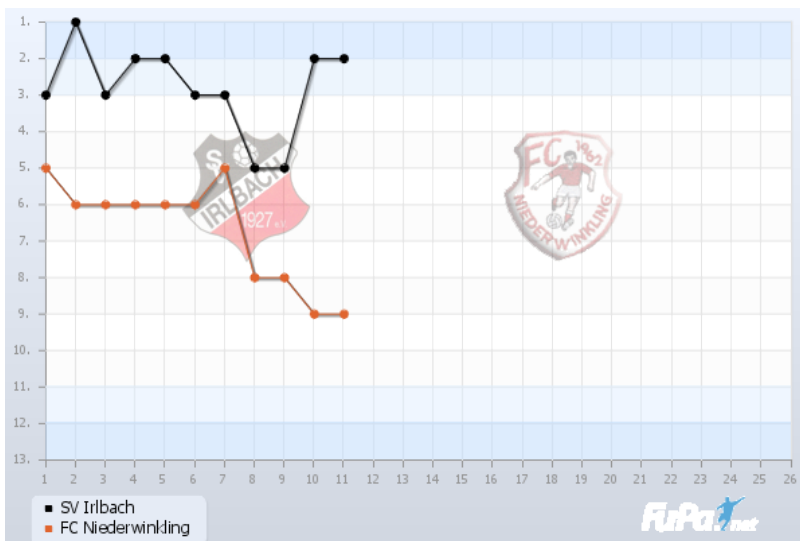

Die beiden Mannschaften im direkten Vergleich

SV Irlbach

FC Niederwinkling

2	Aktuelle Platzierung	9
15	Aktuelle Punktzahl	10
24:14	Aktuelles Torverhältnis	15:22
10	Aktuelle Tordifferenz	-7
9	Gespielte Spiele	8
4	Siege	3
3	Unentschieden	1
2	Niederlagen	4
21	Gelbe Karten	20
2	Gelb-Rote Karten	2
0	Rote Karten	1
0	Zeitstrafen	0

Fieberkurve beider Mannschaften