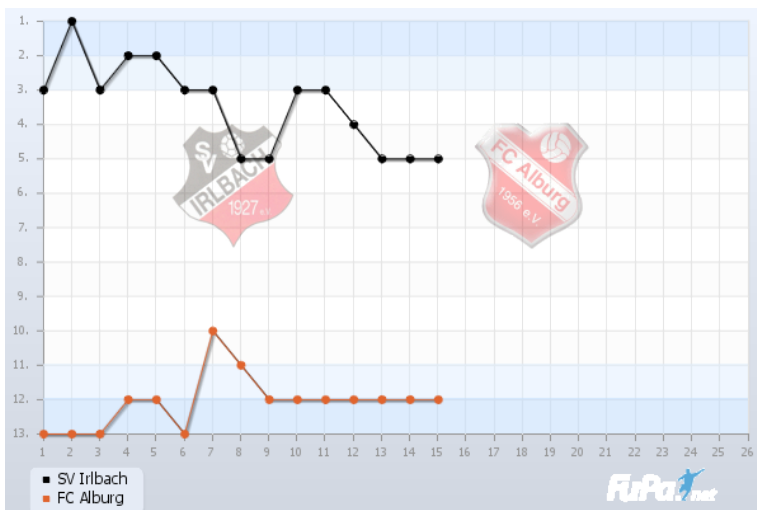

Die beiden Mannschaften im direkten Vergleich

SV Irlbach

FC Alburg

5	Aktuelle Platzierung	12
18	Aktuelle Punktzahl	8
35:25	Aktuelles Torverhältnis	13:32
10	Aktuelle Tordifferenz	-19
12	Gespielte Spiele	12
5	Siege	2
3	Unentschieden	2
4	Niederlagen	8
33	Gelbe Karten	29
2	Gelb-Rote Karten	2
1	Rote Karten	0
0	Zeitstrafen	0

Fieberkurve beider Mannschaften