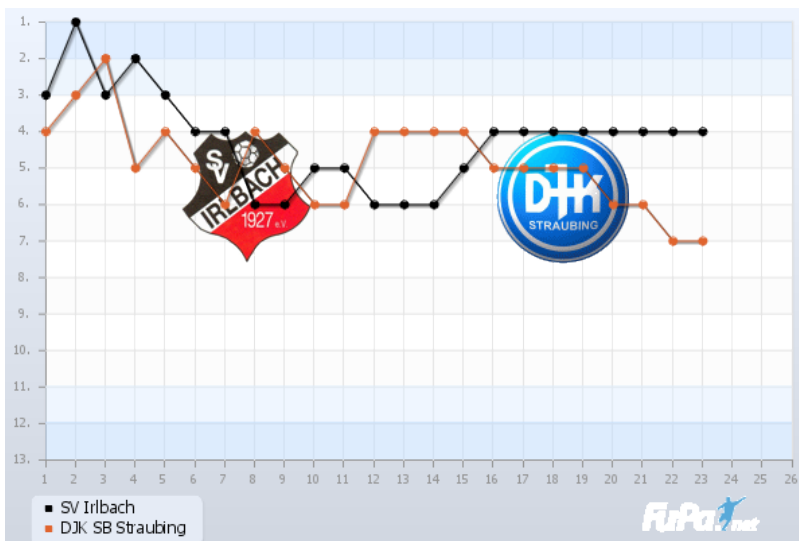

Die beiden Mannschaften im direkten Vergleich

SV Irlbach

DJK SB Straubing

4	Aktuelle Platzierung	7
31	Aktuelle Punktzahl	25
48:39	Aktuelles Torverhältnis	45:42
9	Aktuelle Tordifferenz	3
21	Gespielte Spiele	20
9	Siege	7
4	Unentschieden	4
8	Niederlagen	9
63	Gelbe Karten	28
4	Gelb-Rote Karten	0
1	Rote Karten	0
0	Zeitstrafen	0

Fieberkurve beider Mannschaften