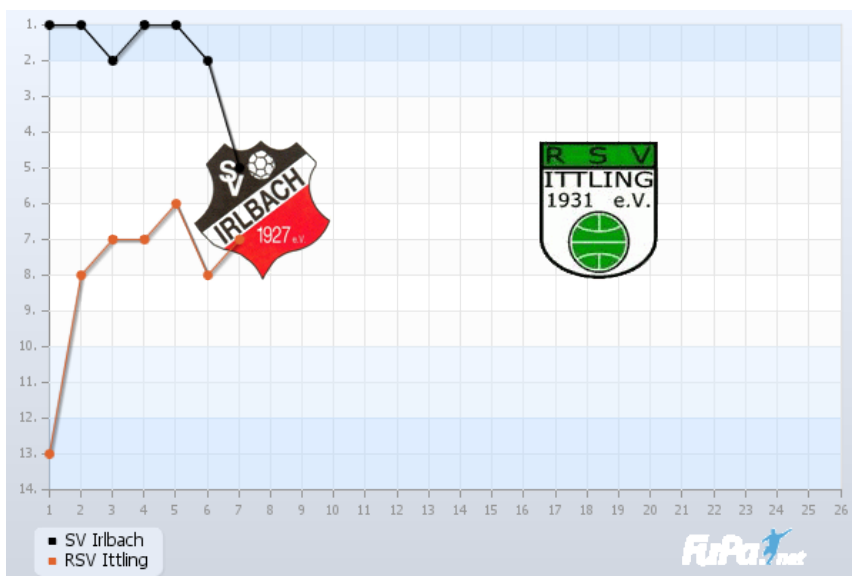

Die beiden Mannschaften im direkten Vergleich

SV Irlbach

RSV Ittling

5	Aktuelle Platzierung	6
13	Aktuelle Punktzahl	10
20:12	Aktuelles Torverhältnis	14:9
8	Aktuelle Tordifferenz	5
7	Gespielte Spiele	7
4	Siege	3
1	Unentschieden	1
2	Niederlagen	3
18	Gelbe Karten	12
2	Gelb-Rote Karten	0
0	Rote Karten	0
0	Zeitstrafen	0

Fieberkurve beider Mannschaften