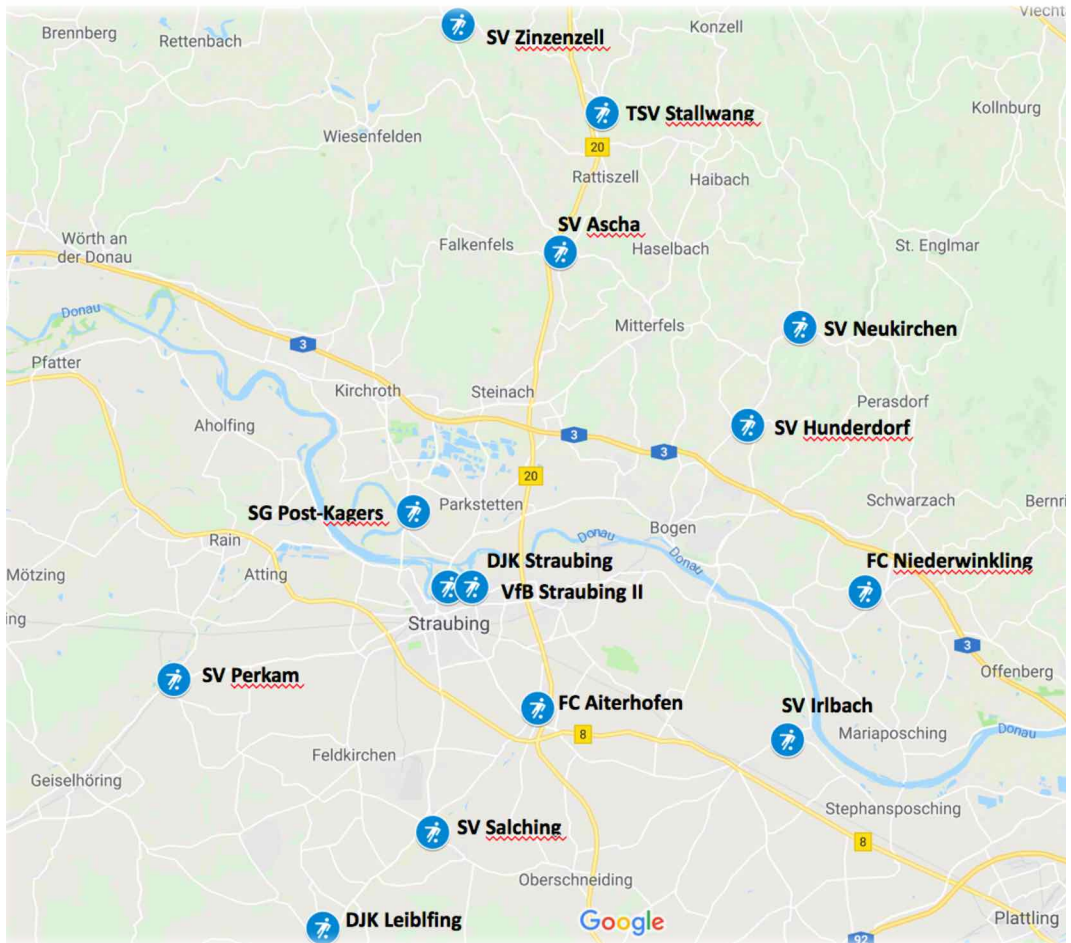

Es war uns eine Ehre, Toni

Kreisklasse Straubing Karte

26

Entfernungstabelle:

FC Aiterhofen	11,3 km	SG Post-Kagers	24,6 km
SV Hunderdorf	16,2 km	DJK Leiblfing	24,9 km
SV Salching	16,7 km	SV Perkam	25,4 km
VFB Straubing	16,9 km	SV Ascha	30,7 km
DJK Straubing	17,2 km	TSV Stallwang	34,7 km
FC Niederwinkling	17,9 km	SV Zinzenzell	41,4 km
SV Neukirchen	19,3 km		