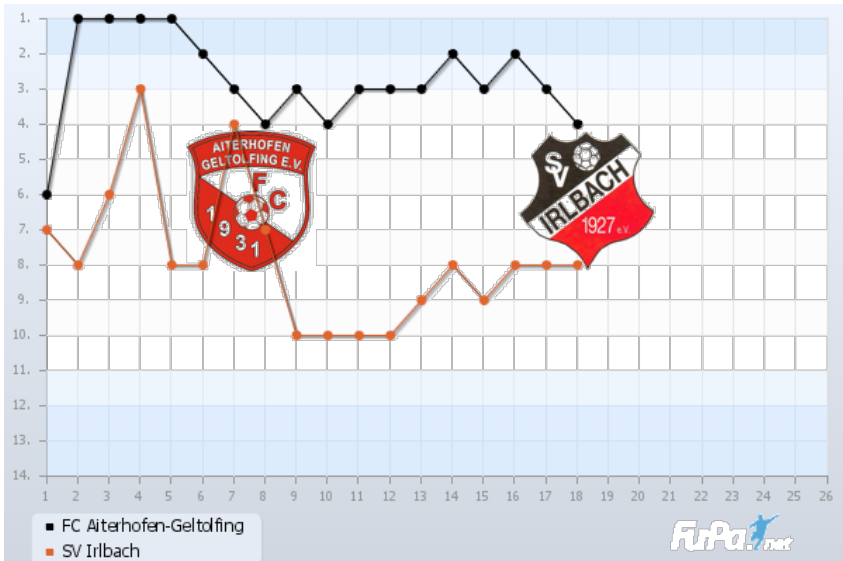

Jahnstraße 3 94342 Straßkirchen
Telefon 09424/1744 Telefax 09424/8657

Kreisklasse Straubing aktuell - Tabelle

8

			S	S	U	N	Tore	Diff	P
1.		FC Niederwinkling	18	13	1	4	46 : 21	25	40
2.		SV Perkam (Ab)	18	11	3	4	51 : 31	20	36
3.		DJK SB Straubing	18	10	4	4	41 : 23	18	34
4.		FC Aiterhofen-Geltolfing	18	10	3	5	38 : 25	13	33
5.		TSV Stallwang	18	8	6	4	48 : 23	25	30
6.		SG Post Kagers (Ab)	18	7	5	6	37 : 35	2	26
7.		SV Salching	18	6	6	6	21 : 28	-7	24
8.		SV Irlbach	18	6	5	7	27 : 33	-6	23
9.		SV Neukirchen-Steinburg	18	6	4	8	38 : 34	4	22
10.		SV Zinzenzell	18	6	4	8	27 : 37	-10	22
11.		SV Ascha	18	6	2	10	28 : 32	-4	20
12.		SV Hunderdorf (Auf)	18	5	5	8	26 : 36	-10	20
13.		DJK SV Leibfing (Auf)	18	3	6	9	23 : 46	-23	15
14.		VfB Straubing II (Auf)	18	1	2	15	19 : 66	-47	5

Die beiden Mannschaften im direkten Vergleich

SV Irlbach

FC Aiterhofen

8	Aktuelle Platzierung	4
23	Aktuelle Punktzahl	33
27:33	Aktuelles Torverhältnis	38:25
-6	Aktuelle Tordifferenz	13
18	Gespielte Spiele	18
6	Siege	10
5	Unentschieden	3
7	Niederlagen	5
43	Gelbe Karten	56
1	Gelb-Rote Karten	2
2	Rote Karten	0
0	Zeitstrafen	0