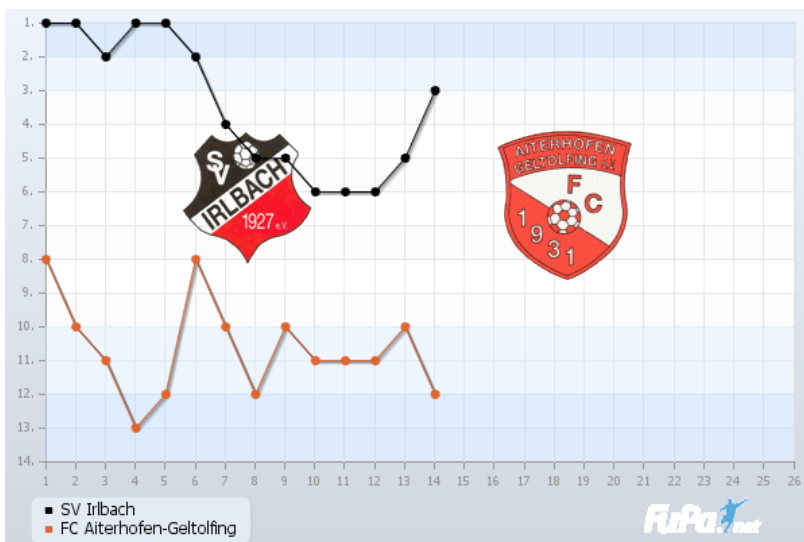

Die beiden Mannschaften im direkten Vergleich

SV Irlbach

FC Aiterhofen

3	Aktuelle Platzierung	12
27	Aktuelle Punktzahl	15
38:18	Aktuelles Torverhältnis	26:33
20	Aktuelle Tordifferenz	-7
14	Gespielte Spiele	14
8	Siege	4
3	Unentschieden	3
3	Niederlagen	7
44	Gelbe Karten	34
4	Gelb-Rote Karten	2
0	Rote Karten	2
0	Zeitstrafen	0

Fieberkurve beider Mannschaften