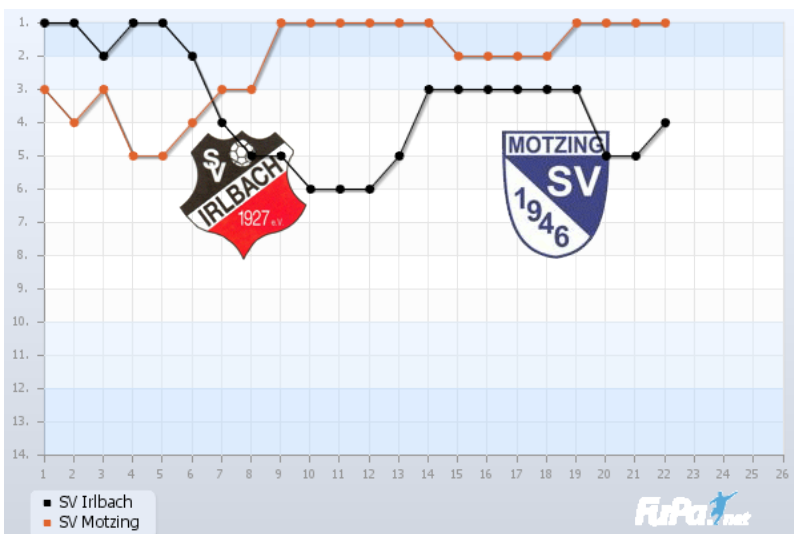

Die beiden Mannschaften im direkten Vergleich

SV Irlbach

SV Motzing

5	Aktuelle Platzierung	2
40	Aktuelle Punktzahl	50
53:29	Aktuelles Torverhältnis	49:24
24	Aktuelle Tordifferenz	25
22	Gespielte Spiele	22
12	Siege	16
4	Unentschieden	2
6	Niederlagen	4
57	Gelbe Karten	46
5	Gelb-Rote Karten	2
0	Rote Karten	0
0	Zeitstrafen	0

Fieberkurve beider Mannschaften